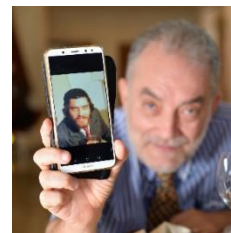

Direttore responsabile
Giorgio Rinaldi

Poesia scritta sul treno
di Stanislao Donadio

Poesia scritta sul treno
In mano una penna nera
Difronte un signore anziano, di fianco
Lo scorrere velocissimo di alberi e di montagne

Poesia scritta di pugno
Il sogno si fa certezza
La brezza ricama a taglio
Il velo della speranza
E stanza nasconde stanza
Come matriosca grande
Incastra matriosca nana

Ti sogno *mia California*
Ti sogno *Parigi, o cara*
E *Londra* ti sogno uguale
Nel giro di un temporale
Ti sogno mattino a seme
Di seme sperimentale
A cielo ridotto, a cielo
Che ingloba le stelle e il mare